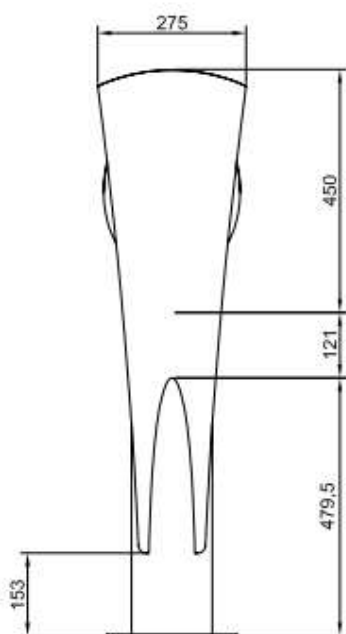

# CENDRIER ESPACE PUBLIC

Présentation du cendrier :

- Structure en inox avec découpe laser
- Partie «arrière» couleur "orange"
- Partie «corps» couleur "gris foncé"
- Bac intérieur en aluminium - capacité 6.9 Litres
- Fixation au sol par chevillage

**5.9 Litres soit près de 6000 mégots**

Vue Avant

Vue Arrière

Vue coté