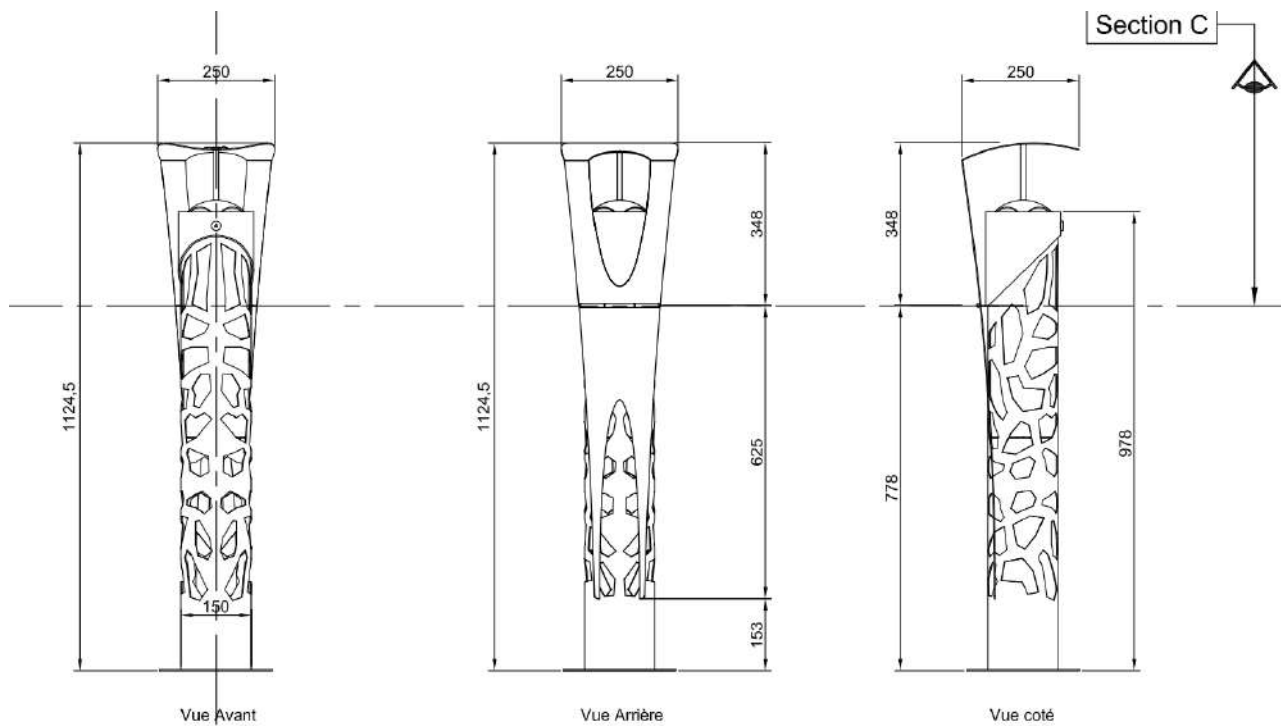

# CENDRIER ESPACE PUBLIC

Présentation du cendrier :

- Structure en inox avec découpe laser
- Partie «arrière» couleur "orange"
- Partie «corps» couleur "gris foncé"
- Bac intérieur en aluminium - capacité 6.9 Litres
- Fixation au sol par chevillage