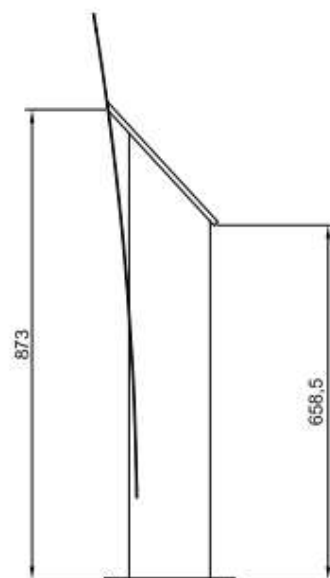

# CENDRIER ESPACE PUBLIC

Présentation du cendrier :

- Structure en inox avec découpe laser
- Partie «arrière» couleur "orange"
- Partie «corps» couleur "gris foncé"
- Bac intérieur en aluminium - capacité 6.9 Litres
- Fixation au sol par chevillage

# BANC ASSIS DEBOUT

- Structure en tube Inox découpe laser
- Partie «arrière» couleur "orange"
- Partie «corps» couleur "gris foncé"
- Assise en acétate de cellulose provenant des mégots de cigarettes
- Fixation possible au sol par chevillage

Vue Avant

Vue Arrière

Vue coté