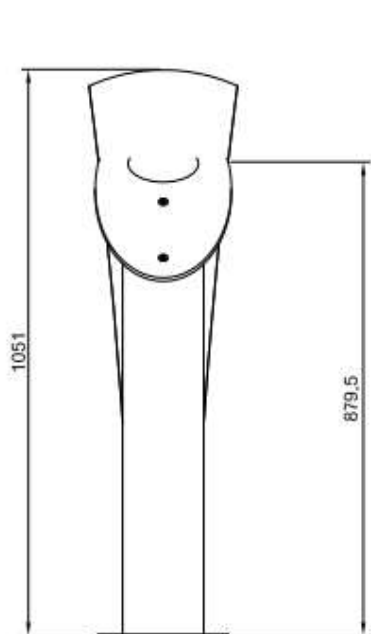

- Structure en tube Inox découpe laser
- Partie «arrière» couleur "orange"
- Partie «corps» couleur "gris foncé"
- Assise en acétate de cellulose provenant des mégots de cigarettes
- Fixation possible au sol par chevillage

Vue Avant